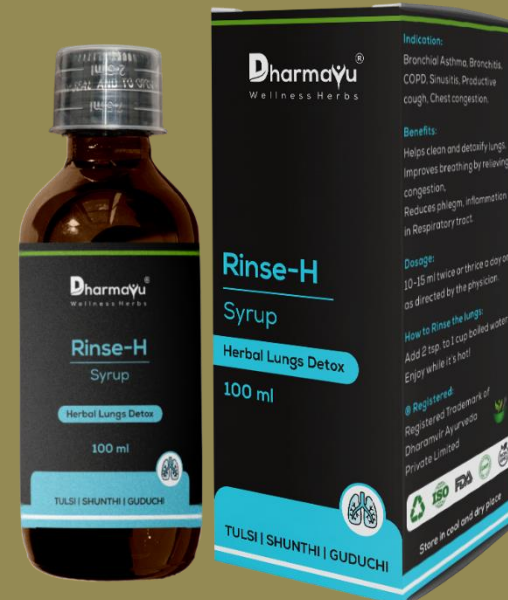

त्रिफला पाउडर

पैन रिलीवर

बी पी प्रॉब्लम के लिए

शुगर के लिए

अर्जुना कैप्सूल्स

लिवर एंजाइम

पी सी ओ डी प्रोडक्ट

ऑय ड्रॉप्स

कफ सिरप

बच्चों का खास प्रोडक्ट

सोराईसिस समस्या के लिए

नेज़ल ड्रॉप्स

रोज़ वाटर

अस्थमा स्पेशल

चन्दन शरबत

ब्राह्मी शरबत