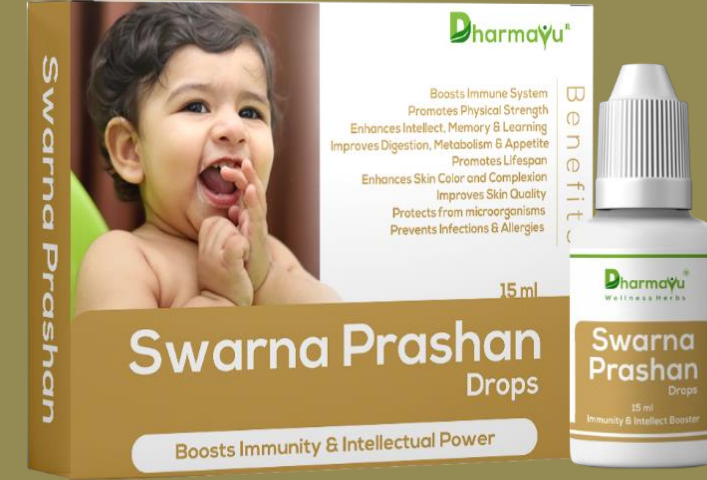

त्रिफला पाउडर

पैन रिलीवर

बी पी प्रॉब्लम के लिए

शुगर के लिए

अर्जुना कैप्सूल्स

लिवर एंजाइम

पी सी ओ डी प्रोडक्ट

ऑय ड्रॉप्स

कफ सिरप

बच्चों का खास प्रोडक्ट

सोराईसिस समस्या के लिए

नेज़ल ड्रॉप्स

रोज़ वाटर

अस्थमा स्पेशल

चन्दन शरबत

ब्राह्मी शरबत